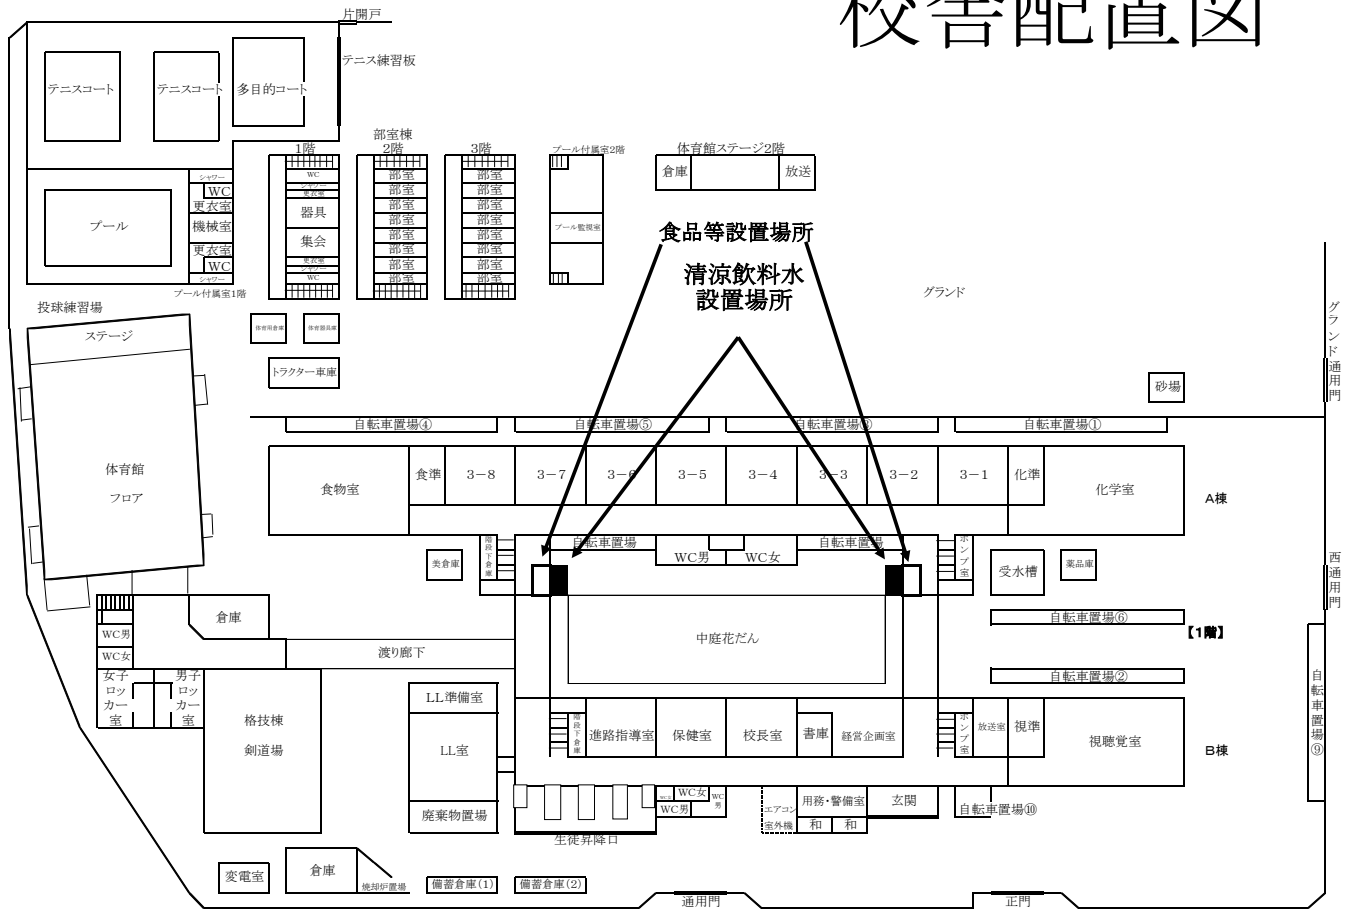

# 校舎配置図

件名	校舎配置図	図番	-
図面名	校舎配置図	日付	-
縮尺	1:200 1:300 1:500 1:1000 1:2000 1:3000 1:5000 1:6000 1:10000 その他		
東京都立東大和高等学校			